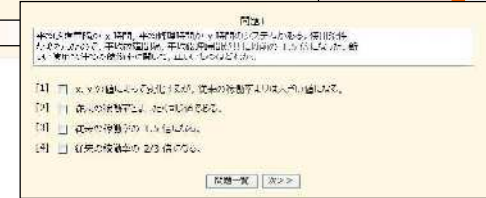

—自分の理解度を把握
—見直し

再受験
—再受験する度に
違う問題を出題

3 統合的な
学習管理

1 資格試験問題の
自動生成機能

【選択式(択一)】(ラジオボタン)

【選択式(複数選択)】(チェックボックス)

写真入り問題

- ・自動採点
- ・採点結果詳細
- ・解説表示
- ・見直し学習
- ・成績の推移