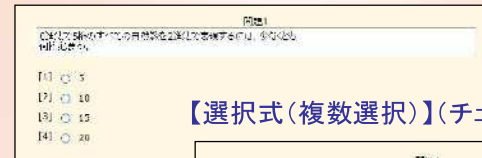

<資格試験の受験対策>
...受験を控えた学生の腕試し
...出題傾向を掴むために

学生

2 資格試験問題の
繰り返し学習

- ①問題参照
- ↓
- ②受験
- ↓
- ③回答・解説の参照

—自分の理解度を把握
—見直し

再受験
—再受験する度に
違う問題を出題

3 統合的な
学習管理

1 資格試験問題の
自動生成機能

【選択式(択一)】(ラジオボタン)