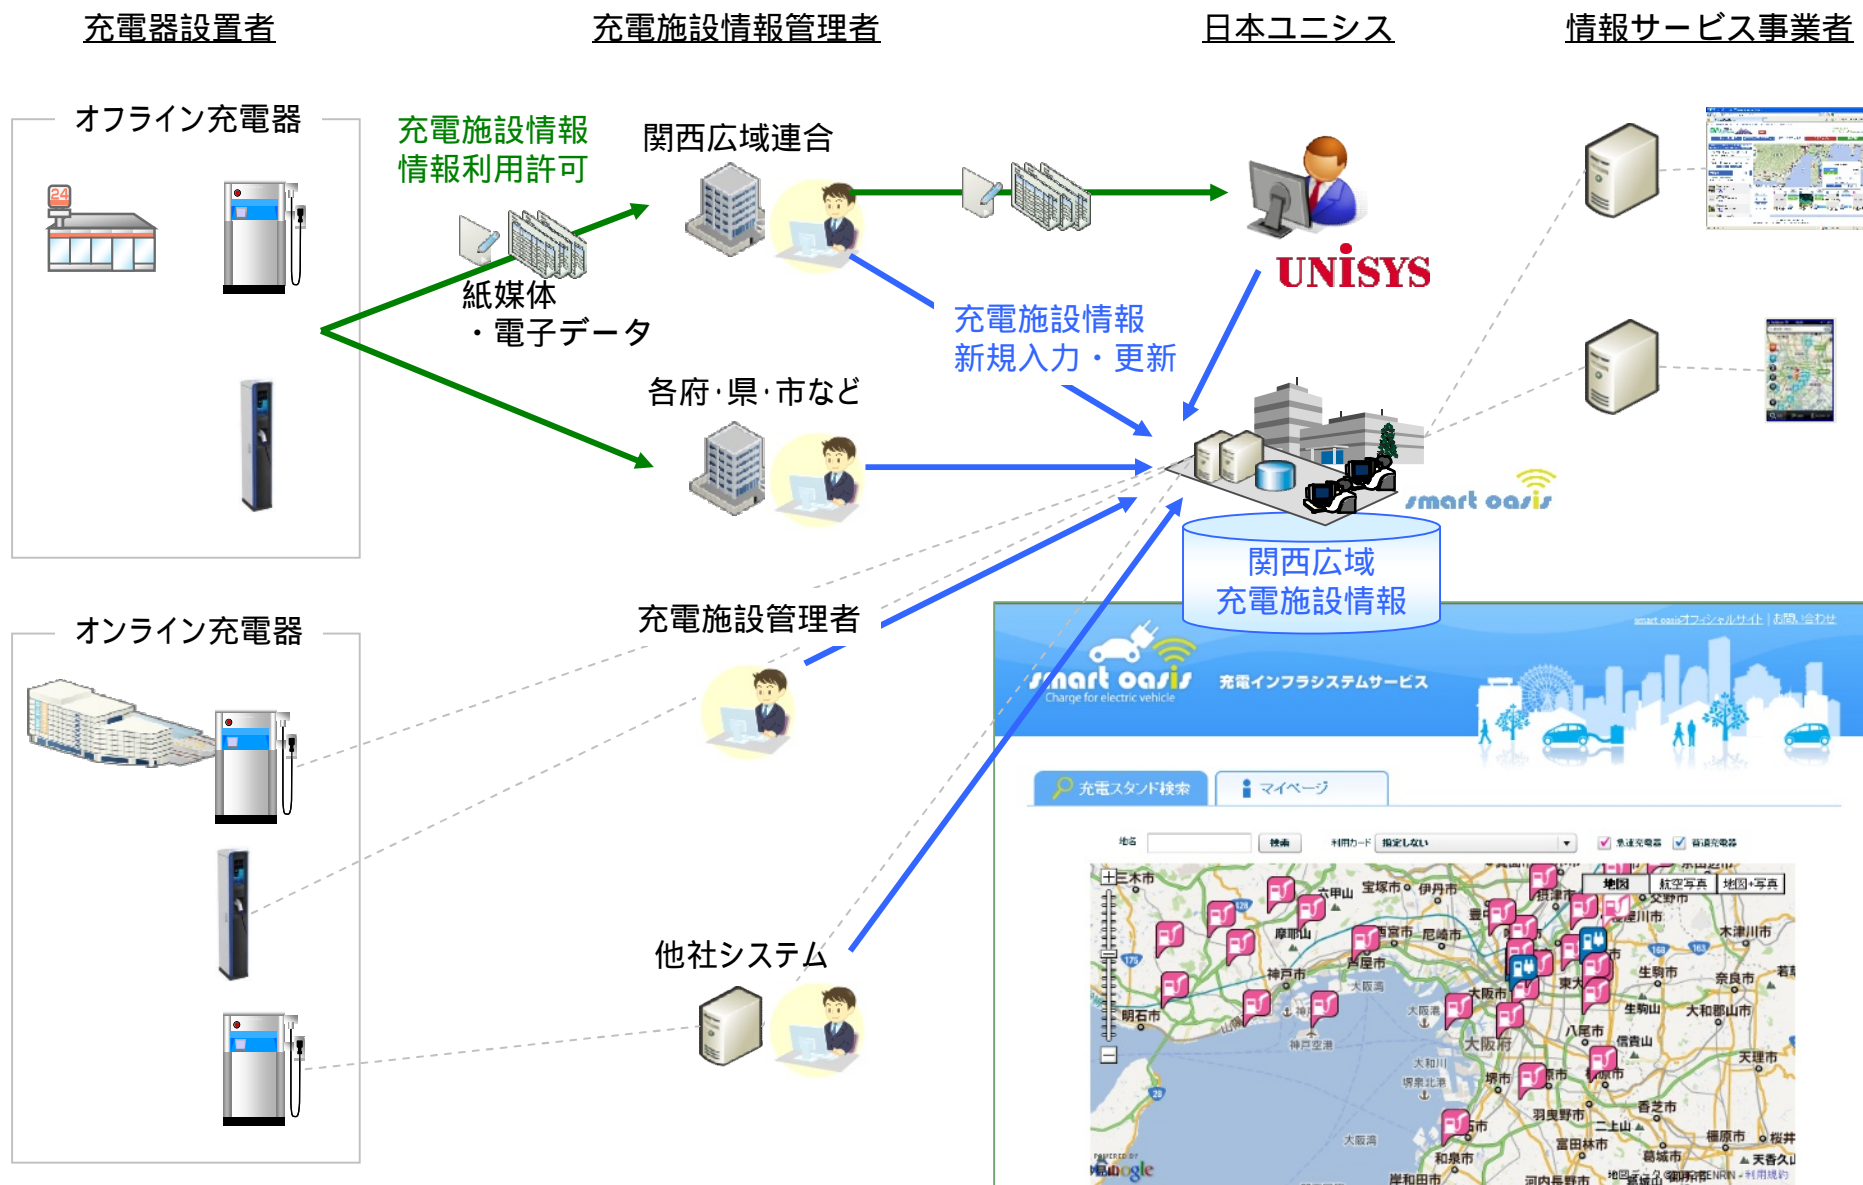

関西広域充電インフラマップ 概念図

関西広域充電インフラマップ 画面例