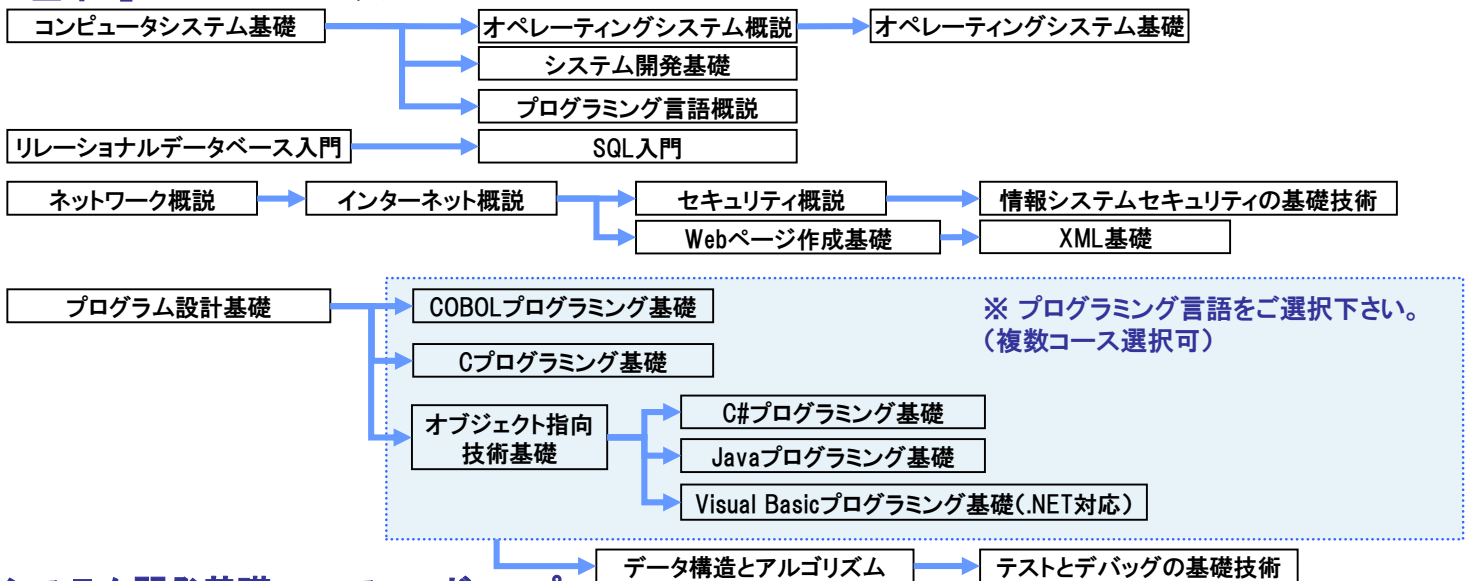

「eラーニング定額プラン 48」

ITSS「IT基本2」対応eラーニング22コースに、システム開発基礎14コース、情報リテラシ12コース、さらにプロジェクトマネジメント分野10コースを含む、ITエンジニア育成に必要なスキルを網羅した特別プランです。

★特別価格にてご提供いたします★

eラーニング定額プラン48 特徴

ITスキル標準「IT基本2」に対応

ITスペシャリスト・アプリケーションスペシャリストのエントリーレベルに必要なスキルに対応。新入社員に最適です。

システム開発基礎

ITスペシャリスト・アプリケーションスペシャリストの「レベル2」に必要なスキルに対応。新入社員の配属後や現場で活躍する若手システムエンジニアのスキルアップに最適です。

プロジェクトマネジメント

プロジェクトマネジメント各知識エリアごとのツールと技法を学習するシリーズ。プロジェクトマネジメントの知識習得に最適です。

ご提供価格

合計58コースを1企業様あたり、**480,000円**(税別)でご提供いたします。(504,000円(税込))
通常価格 全58コース 学習者1名 557,400円(税抜)、30名では16,772,000円(税抜)に比べて大変お得です。

お申込方法

弊社担当営業までご連絡いただくか、弊社サイト(<http://www.unisys.co.jp/solution/biz/hrd/elearning/>)の「お問い合わせ」よりお願いいたします。

学習期間

2019年3月末まで学習可能です。(2019年2月末までにお申し出が無い場合は自動更新されます。以降、更新は1年単位です。)

学習者数

30名まで同時学習者登録が可能です。

各企業様ごとに用意する管理者ID(1名)を利用して、学習期間内であれば、学習者の入れ替えが自由に行えます。

◆「IT基本2」コースロードマップ