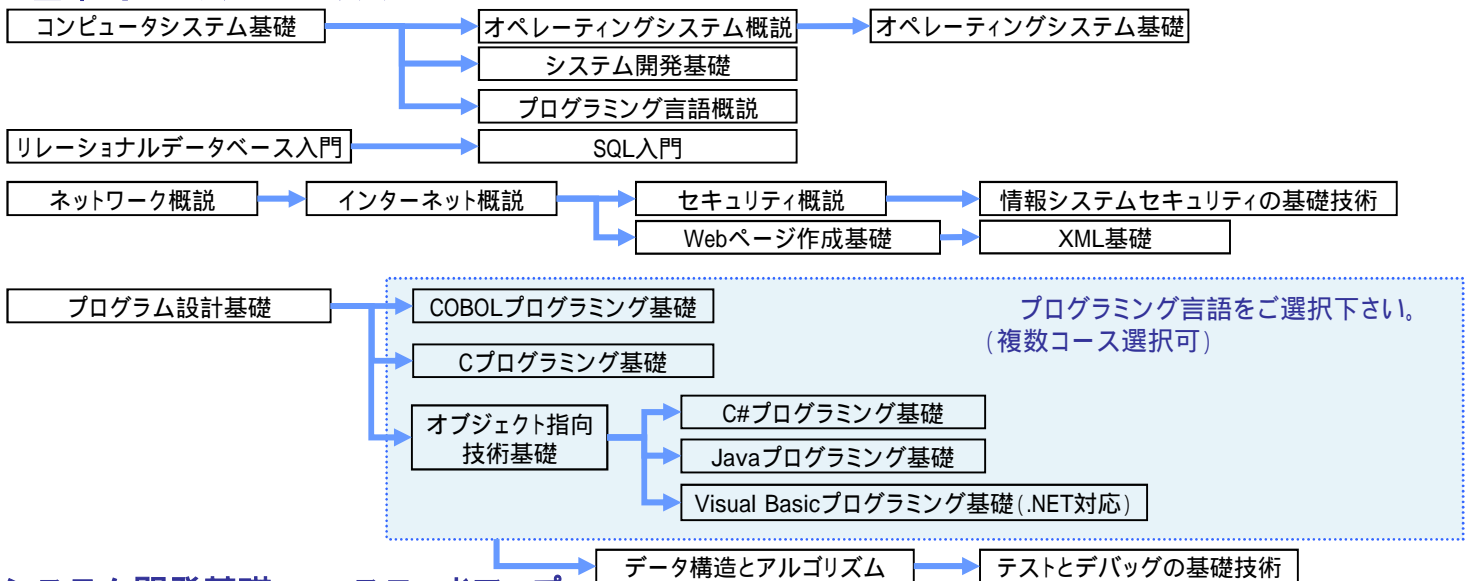

「eラーニング定額プラン 48」

ITSS「IT基本2」対応eラーニング22コースに、システム開発基礎14コース、情報リテラシ 12コース、さらにプロジェクトマネジメント分野10コースを含む、ITエンジニア育成に必要なスキルを網羅した特別プランです。

特別価格にてご提供いたします

eラーニング定額プラン48 特徴

ITスキル標準「IT基本2」に対応

ITスペシャリスト・アプリケーションスペシャリストのエントリーレベルに必要なスキルに対応。新入社員に最適です。

システム開発基礎

ITスペシャリスト・アプリケーションスペシャリストの「レベル2」に必要なスキルに対応。新入社員の配属後や現場で活躍する若手システムエンジニアのスキルアップに最適です。

プロジェクトマネジメント

プロジェクトマネジメント各知識エリアごとのツールと技法を学習するシリーズ。プロジェクトマネジメントの知識習得に最適です。

ご提供価格

合計58コースを1企業様あたり、**480,000円**(税別)でご提供いたします。(504,000円(税込))
通常価格 全58コース 学習者1名 557,400円(税抜)、30名では16,772,000円(税抜)に比べて大変お得です。

お申込方法

弊社担当営業までご連絡いただくか、弊社サイト(<http://www.unisys.co.jp/solution/biz/hrd/elearning/>)の「お問い合わせ」よりお願いいたします。

学習期間

2019年3月末まで学習可能です。(2019年2月末までにお申し出が無い場合は自動更新されます。以降、更新は1年単位です。)

学習者数

30名まで同時学習者登録が可能です。

各企業様ごとに用意する管理者ID(1名)を利用して、学習期間内であれば、学習者の入れ替えが自由に行えます。

「IT基本2」コースロードマップ