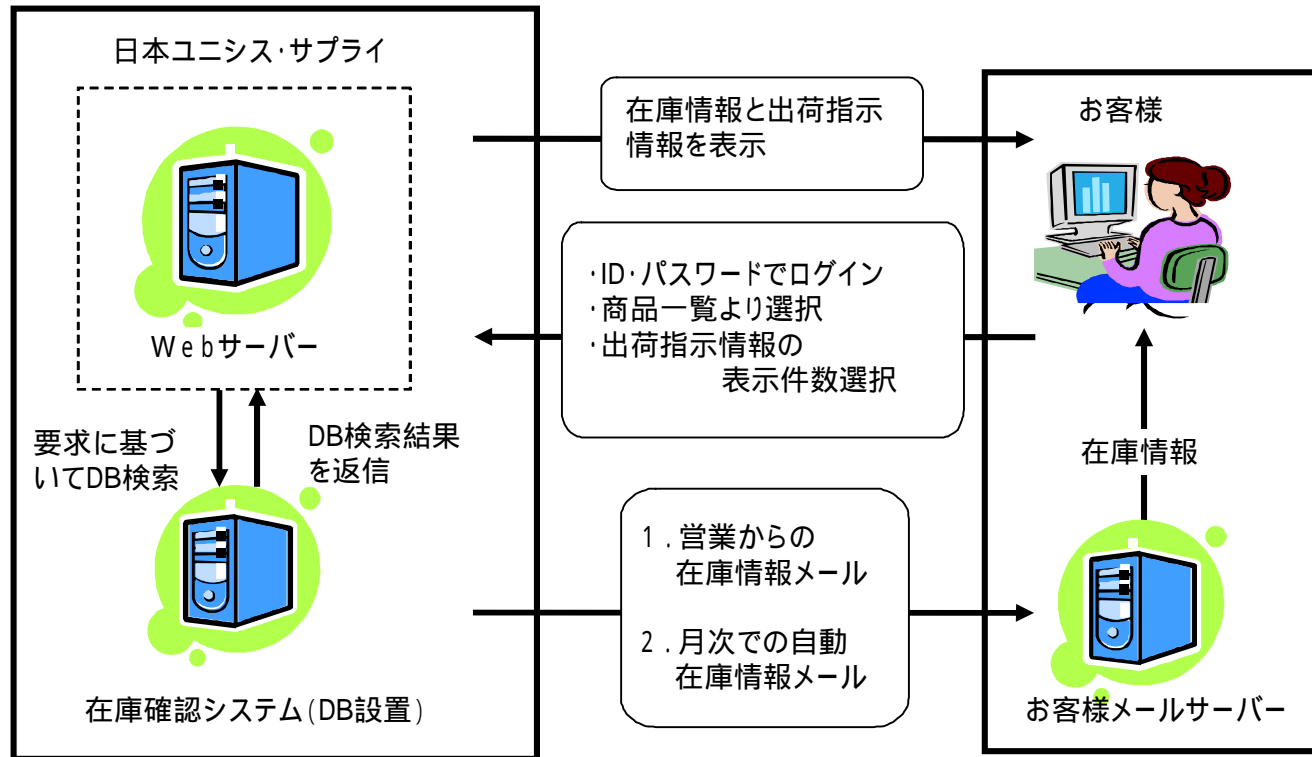

# 在庫確認サービスの概要図

< 動作環境 >

本体: Intel® Pentium® III 500MHz以上のプロセッサを搭載し、下記のOSが稼働するパーソナルコンピュータ

OS: Microsoft®Windows® 2000 Professional (SP3以降) 日本語版

Microsoft®Windows® XP Home Edition (SP2) 日本語版

Microsoft®Windows® XP Professional (SP2) 日本語版