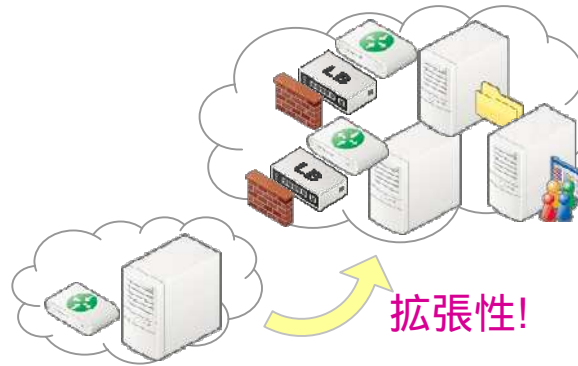

「U-Cloud®クラウド環境構築サービス」概要図

ユニアデックスが提供するサービス

ISO9001、CMMI、ISMS、ITIL等の認証に基づく **高品質なサービス** を
 アセスメントから運用/保守まで **シームレス** に提供

アセスメント/計画支援

設計/導入/移行支援

運用/保守

アセスメント後
クラウド化をご提案

マルチベンダー
ワンストップの
24時間365日
運用・保守サービス

迅速性!

スモールスタート可能!

拡張性!

* CMMI (Capability Maturity Model Integration, 能力成熟度モデル統合)

…能力成熟度モデルの一つであり、システム開発を行う組織がプロセス改善を行うためのガイドライン。
 米国防総省が米国カーネギーメロン大学に設置した、ソフトウェア工学研究所(SEI)で考案。

* ITIL (IT Infrastructure Library)

…英国政府商業室(OGC)が作成したITサービス管理のための体系づけられたフレームワーク。
 運用管理を効率化するベストプラクティスが網羅されています。このITILに則した管理をすることで、
 従来見えにくいとされていたIT投資コストを浮き彫りにすることが可能となります。

「U-Cloud®クラウド環境構築サービス」概要図

ユニアデックスが考えるプライベートクラウド

- ・マルチハイパーバイザー対応の **拡張性に優れた** 環境
- ・セルフサービスポータル提供による **迅速性向上**
- ・自動化による **運用コスト低減**
- ・パッケージ導入による **スモールスタート(初期コスト低減)**