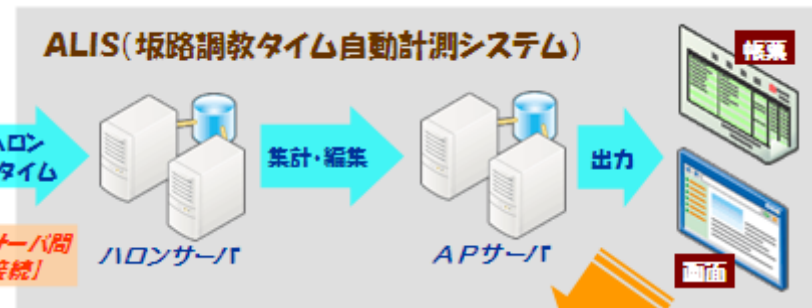

「坂路調教タイム自動計測システム(ALIS)」の概要

トレセン場内...美浦・栗東

厩舎配布

画面	ラップタイム表示開始	画面
リッドウアン	512.375.247.125 栗東一節	5012
リッドウドウ	658.477.305.145 栗西二節	6502
リッドウトロア	510.374.250.129 小橋三節	7621
リッドウキヤトル	624.472.322.166 栗東四節	8969
リッドウサンク	709.511.335.169 吉竹五節	6459
リッドウシス	729.514.321.153 栗東六節	7791
リッドウセツ	682.500.324.155 大塚七節	9111

場内計測表示

マスコミ等...タイム情報提供

テレビ局...番組利用

新聞社...タイム掲載

競馬ファン層...タイム情報活用

競馬場 - WINS

競馬観戦

自宅・外出先