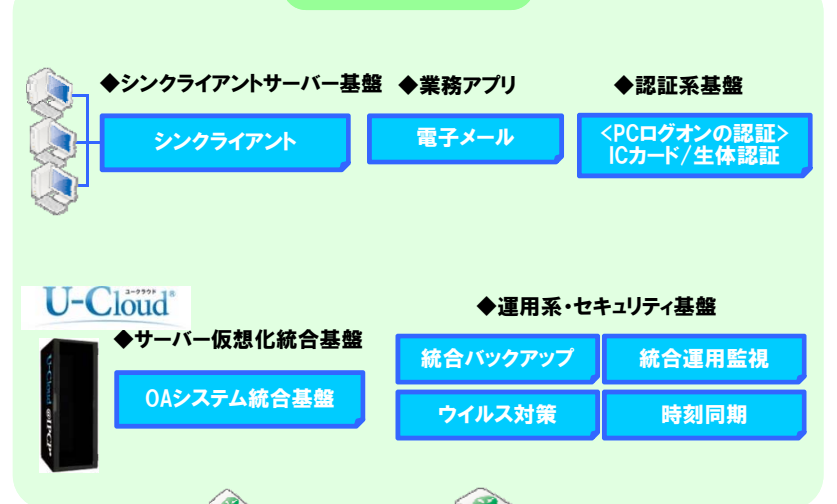

川崎信用金庫「新統合OAシステム」概要図

本部・本店営業部

イントラネット系

インターネット系

営業店・事務集中センター