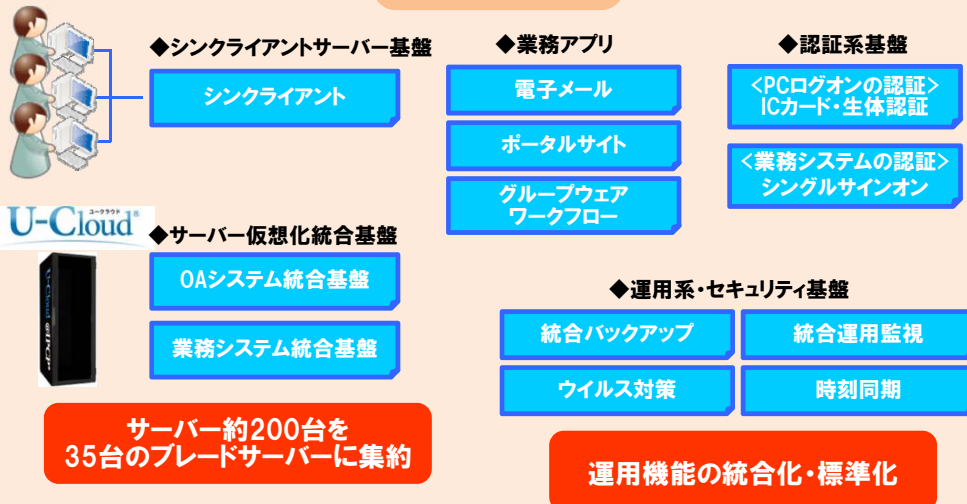

川崎信用金庫「新統合OAシステム」概要図

本部・本店営業部

イントラネット系

インターネット系

営業店・事務集中センター