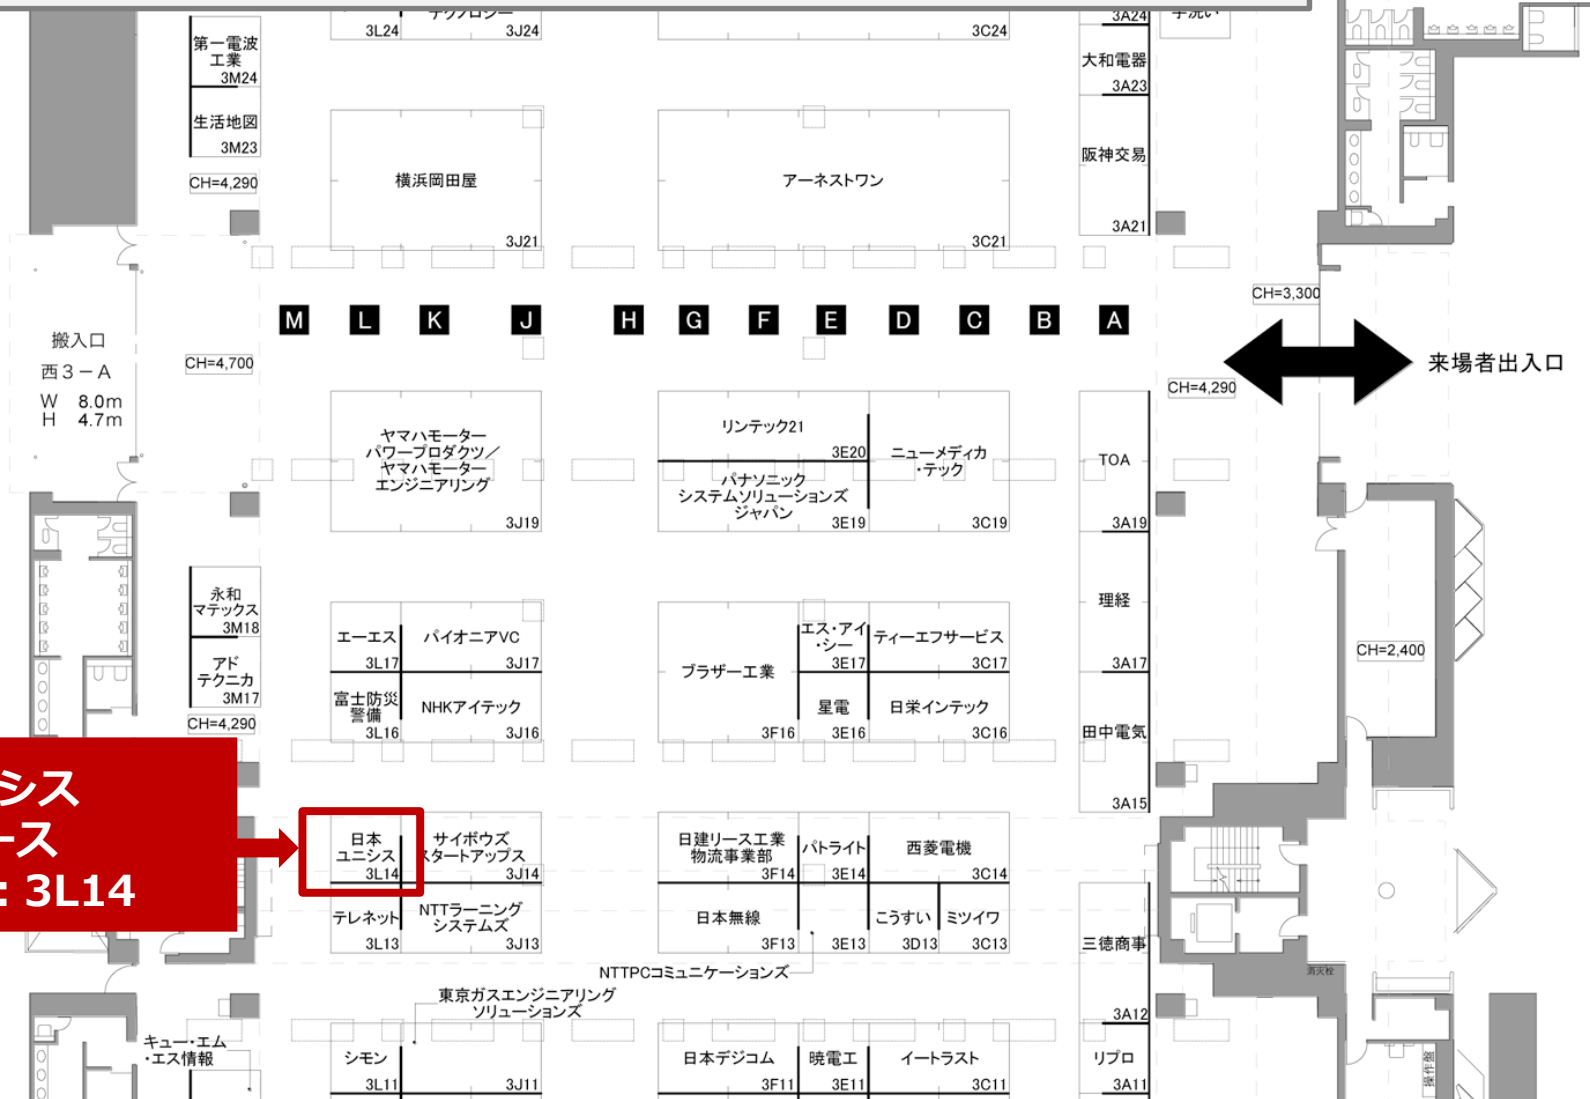

# 会場レイアウト

西3ホール

東京ビッグサイト 西3ホール 小間番号：3L14

日本ユニシス  
展示ブース  
ブース番号：3L14

※会場レイアウトは主催者側都合により変更される可能性があります。予めご了承ください。